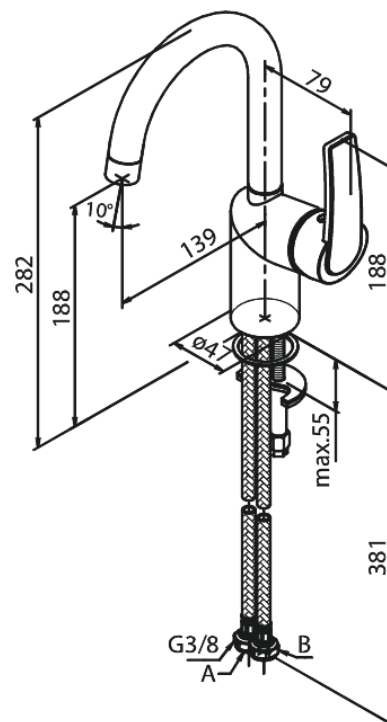

Unika egenskaper

FM Mattsson AB
Box 480, SE-792 27 Mora

Tel.: 0250-59 64 50 kundservice@fmmattssongroup.com

För mer information besök <https://damixa.se>

damixa