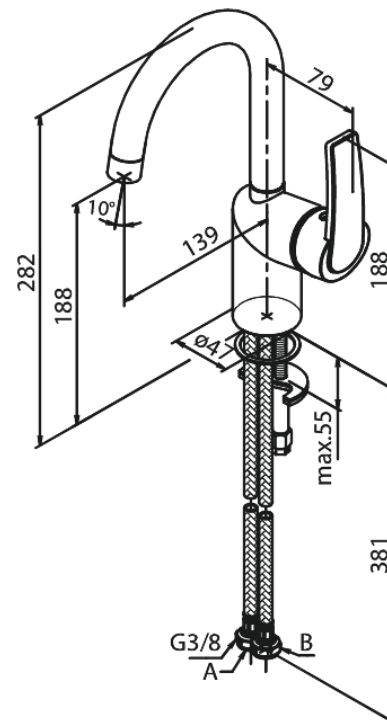

Unika egenskaper

FM Mattsson AB
Box 480, SE-792 27 Mora

Tel.: 0250-59 64 50 kundservice@fmmattssongroup.com

För mer information besök <https://damixa.se>

damixa