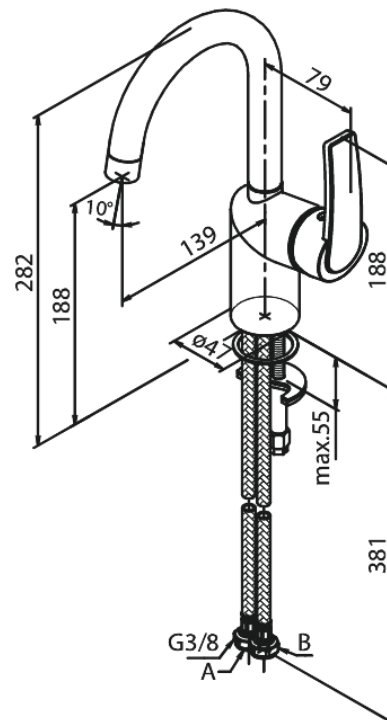

Unika egenskaper

FM Mattsson AB
Box 480, SE-792 27 Mora

Tel.: 0250-59 64 50 kundservice@fmmattssongroup.com

För mer information besök <https://damixa.se>

damixa