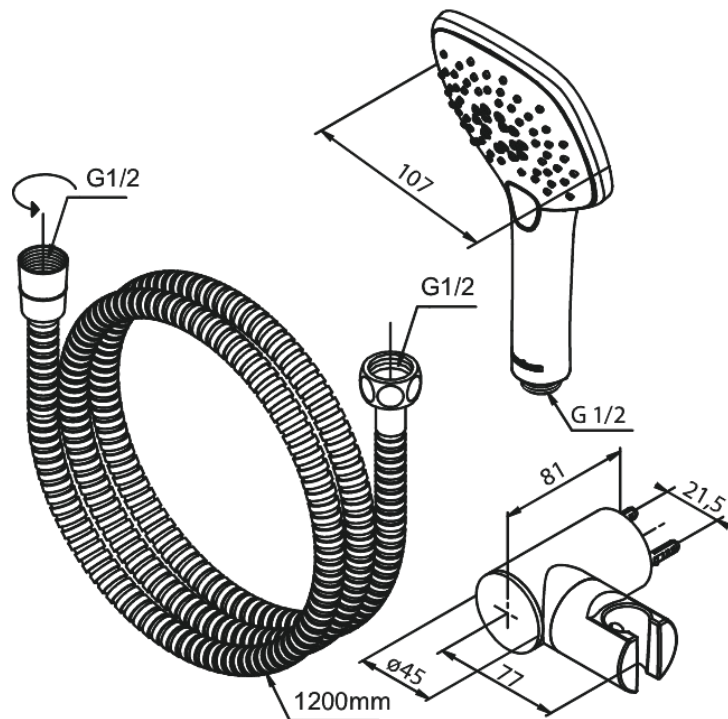

Pine

Handduschset

Artikelnummer: 766804300
Ytbehandling: Krom
Serie: Pine

EAN nummer: 5708516839163

Egenskaper:

1250 mm Easyflex silver shower hose
3 duschfunktioner

Unika egenskaper

FM Mattsson AB
Box 480, SE-792 27 Mora