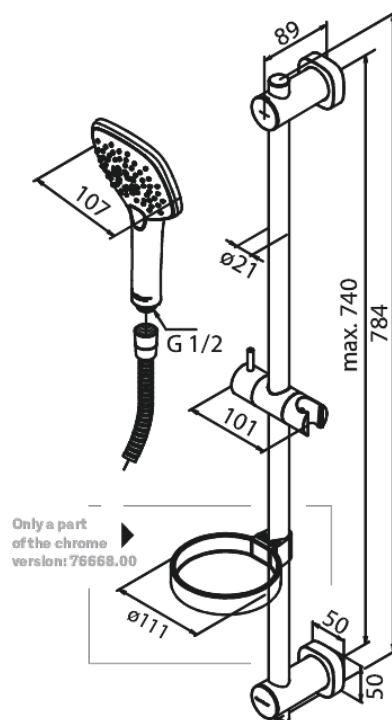

Unika egenskaper

FM Mattsson AB
Box 480, SE-792 27 Mora

Tel.: 0250-59 64 50 kundservice@fmmattssongroup.com

För mer information besök <https://damixa.se>

damixa