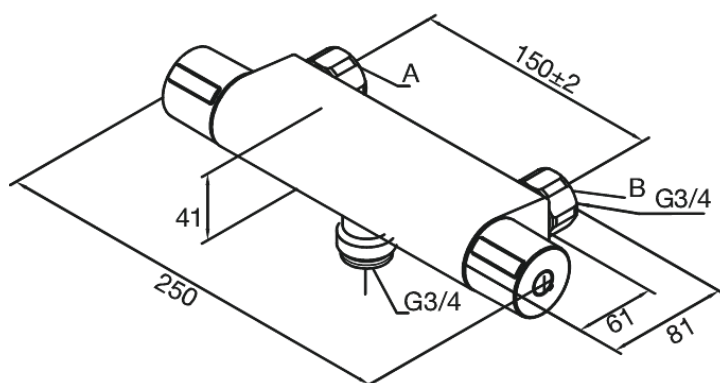

Egenskaper:

2-grepps blandare

OBS! Utloppspipar beställs separat (se tillbehören)

Keramisk regleringsenhet