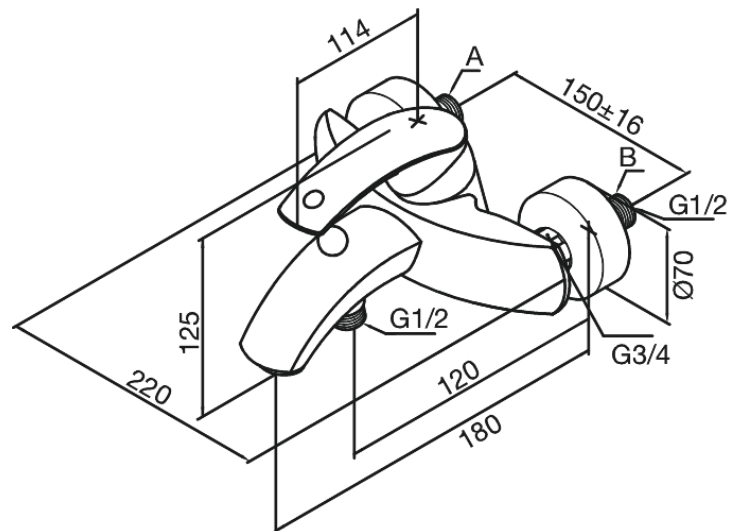

Unika egenskaper

FM Mattsson AB
Box 480, SE-792 27 Mora

Tel.: 0250-59 64 50 kundservice@fmmattssongroup.com

För mer information besök <https://damixa.se>

damixa