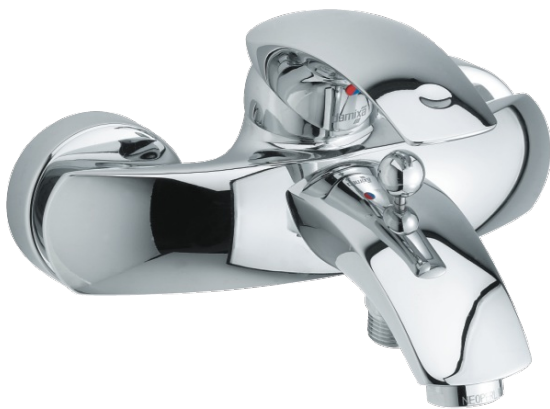

# Kar- och duschblandare

**Artikelnummer:** 701000000  
**Ytbehandling:** Krom  
**Serie:** Gala

**EAN nummer:** 5708516578086

## Egenskaper:

Standard 150 mm c/c  
3/4" Täckkappor och excenterkopplingar  
Ball unit reglerenhet  
Med omskiftare  
1/2" anslutning för handduschslang