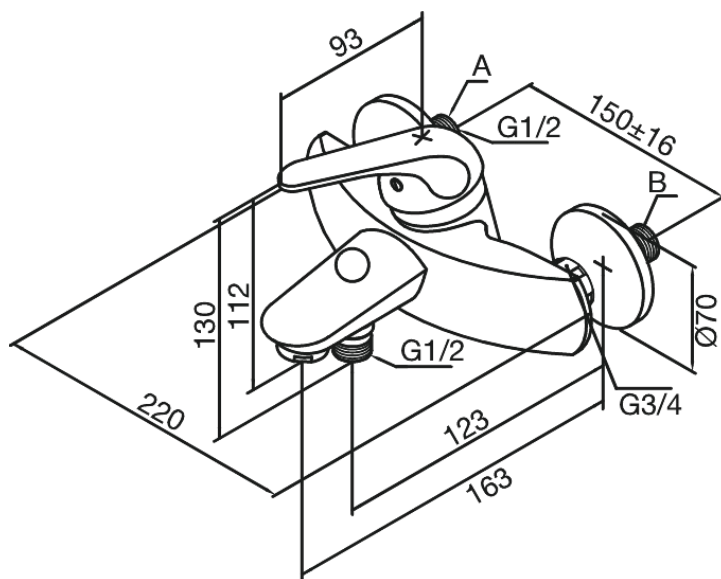

Unika egenskaper

FM Mattsson AB
Box 480, SE-792 27 Mora

Tel.: 0250-59 64 50 kundservice@fmmattssongroup.com

För mer information besök <https://damixa.se>

damixa