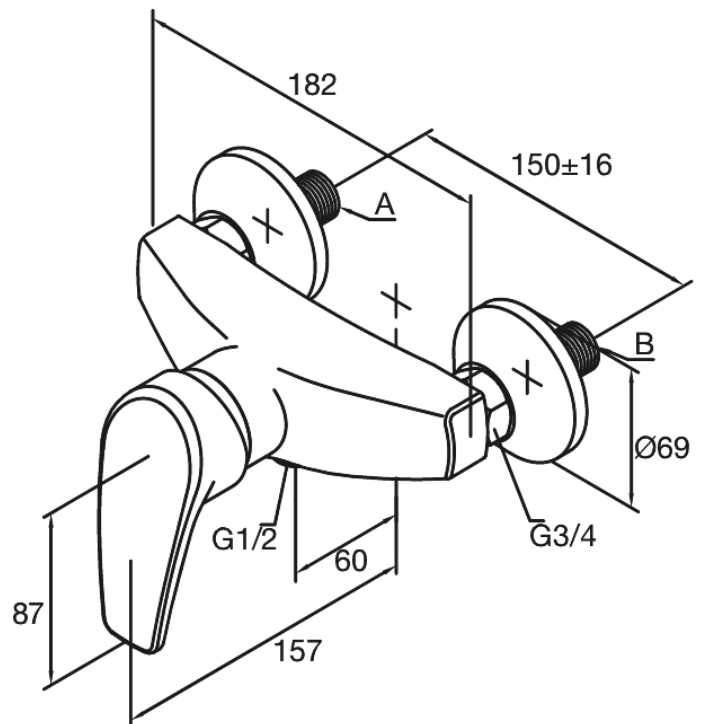

Elara

Duschblandare

Artikelnummer: 522000000
Ytbehandling: Krom
Serie: Elara

EAN nummer: 5708516714194

Egenskaper:

Keramisk insats
Standard 150 mm c/c
3/4" Täckkappor och excenterkopplingar
1/2" anslutning för handduschslang