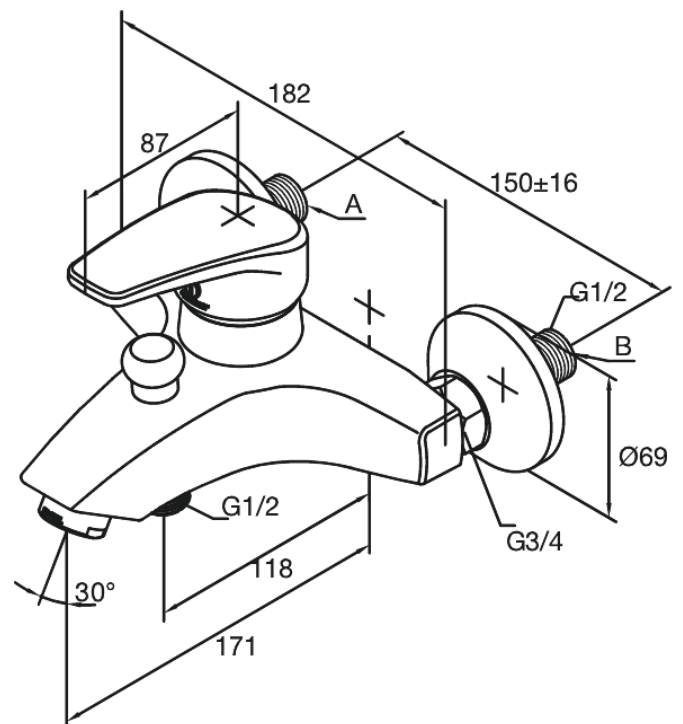

## Egenskaper:

Keramisk insats

Standard 150 mm c/c

3/4" Täckkappor och excenterkopplingar

Med omskiftare

1/2" anslutning för handduschslang

FM Mattsson AB  
Box 480, SE-792 27 Mora

Tel.: 0250-59 64 50 kundservice@fmmattssongroup.com