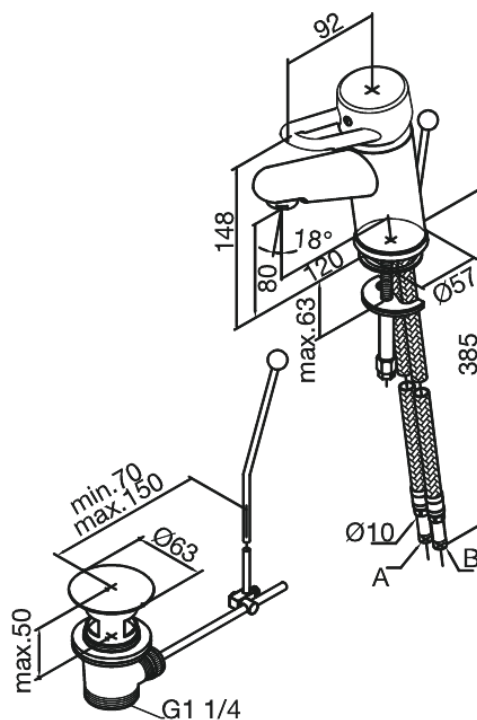

Apollo Classic

Tvättställsblandare

Artikelnummer: 508210000
Ytbehandling: Krom
Serie: Apollo Classic

EAN nummer: 5708516595991

Egenskaper:

1-grepps blandare
Ball unit reglerenhet
Med lyftventil

Unika egenskaper