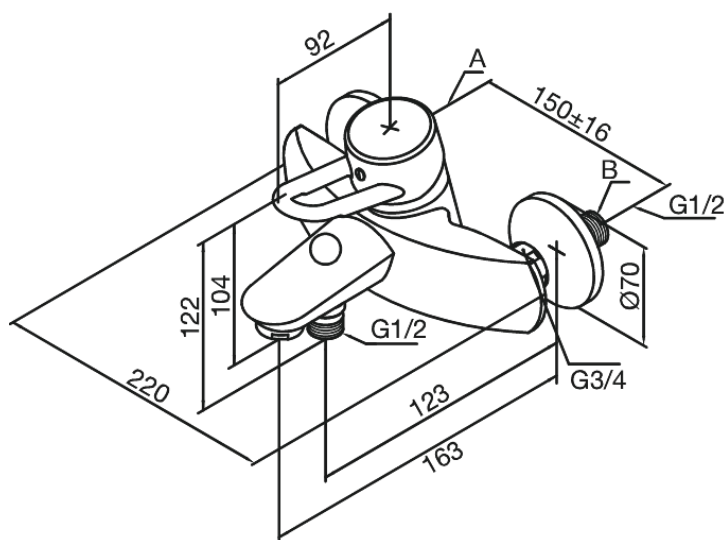

Unika egenskaper

FM Mattsson AB
Box 480, SE-792 27 Mora

Tel.: 0250-59 64 50 kundservice@fmmattssongroup.com

För mer information besök <https://damixa.se>

damixa