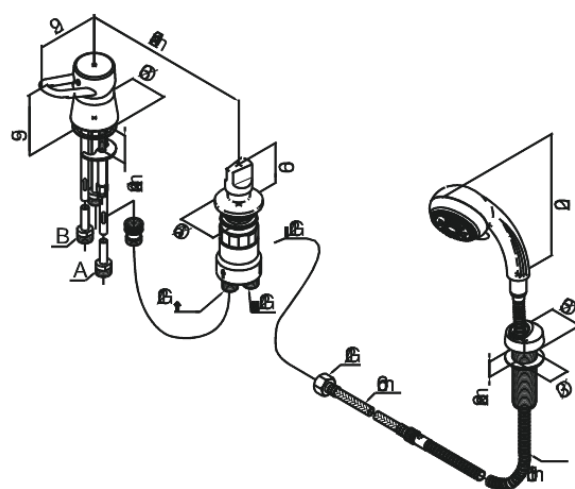

Apollo Classic

3-håls dusch

Artikelnummer: 500120000
Ytbehandling: Krom
Serie: Apollo Classic

EAN nummer:

FM Mattsson AB
Box 480, SE-792 27 Mora

Tel.: 0250-59 64 50 kundservice@fmmattssongroup.com

För mer information besök <https://damixa.se>