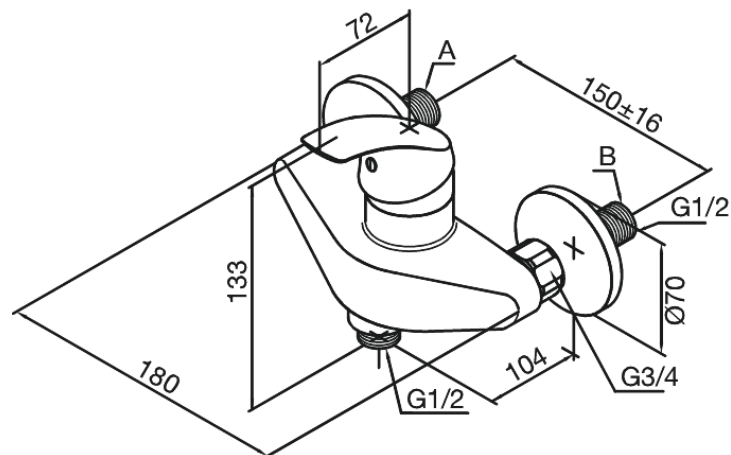

Unika egenskaper

FM Mattsson AB
Box 480, SE-792 27 Mora

Tel.: 0250-59 64 50 kundservice@fmmattssongroup.com

För mer information besök <https://damixa.se>

damixa