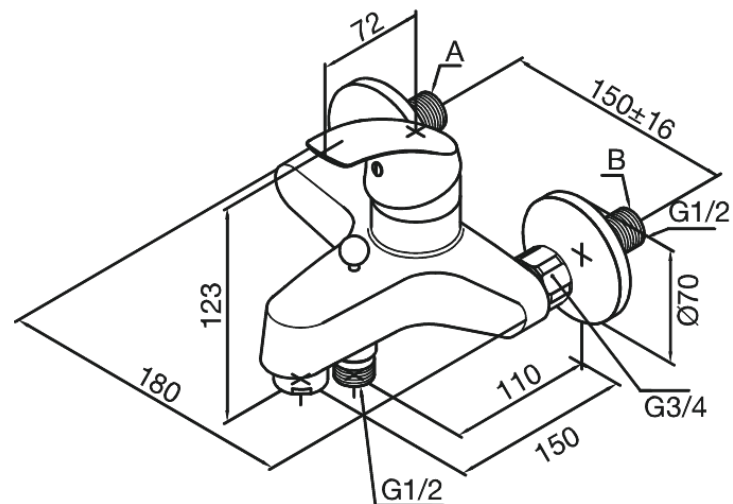

Unika egenskaper

FM Mattsson AB
Box 480, SE-792 27 Mora

Tel.: 0250-59 64 50 kundservice@fmmattssongroup.com

För mer information besök <https://damixa.se>

damixa