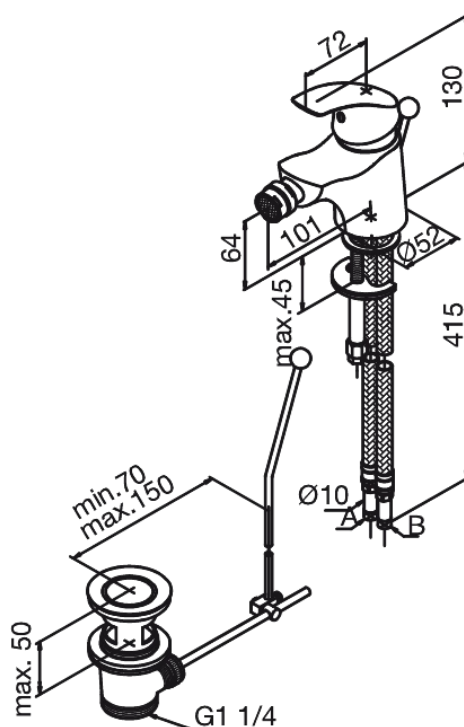

Unika egenskaper

FM Mattsson AB
Box 480, SE-792 27 Mora

Tel.: 0250-59 64 50 kundservice@fmmattssongroup.com

För mer information besök <https://damixa.se>

damixa