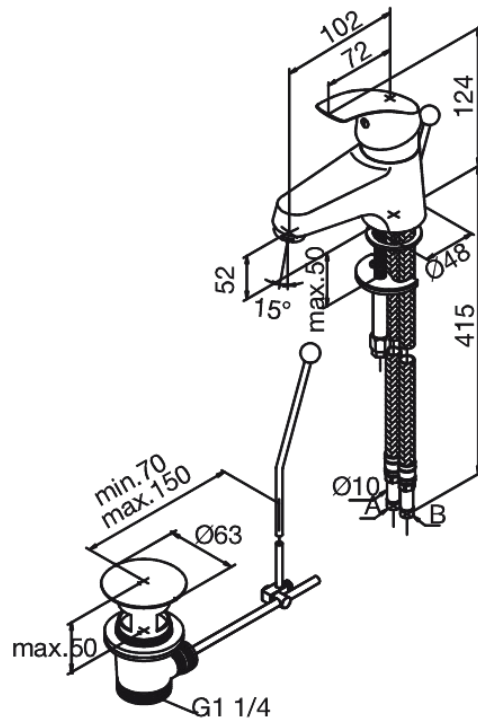

Eclipse

Tvättställsblandare

Artikelnummer: 458210000
Ytbehandling: Krom
Serie: Eclipse

EAN nummer: 5708516593188

Egenskaper:

1-grepps blandare
Ball unit reglerenhet
Med lyftventil

Unika egenskaper

FM Mattsson AB
Box 480, SE-792 27 Mora