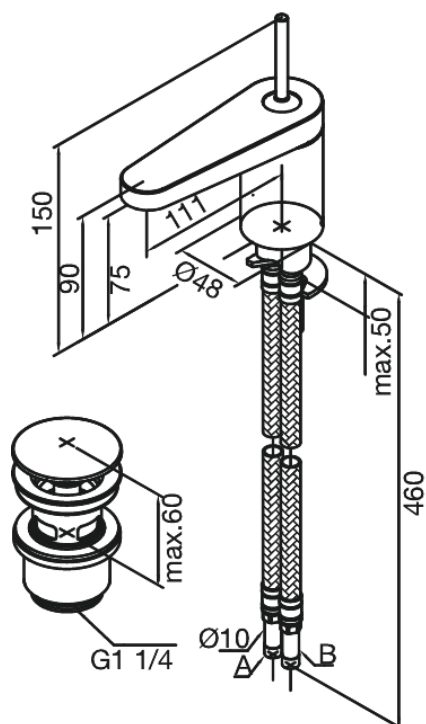

Unika egenskaper

FM Mattsson AB
Box 480, SE-792 27 Mora

Tel.: 0250-59 64 50 kundservice@fmmattssongroup.com

För mer information besök <https://damixa.se>

damixa