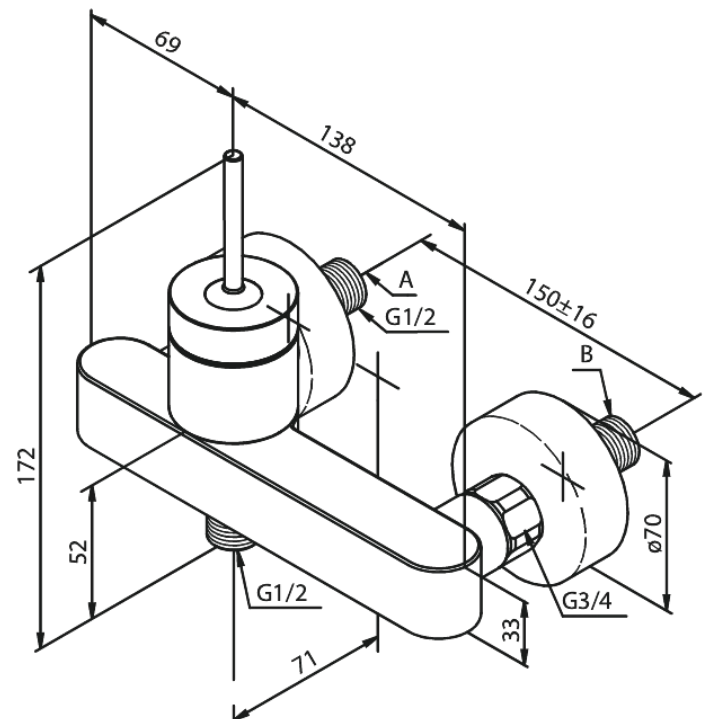

Unika egenskaper

FM Mattsson AB
Box 480, SE-792 27 Mora

Tel.: 0250-59 64 50 kundservice@fmmattssongroup.com

För mer information besök <https://damixa.se>

damixa