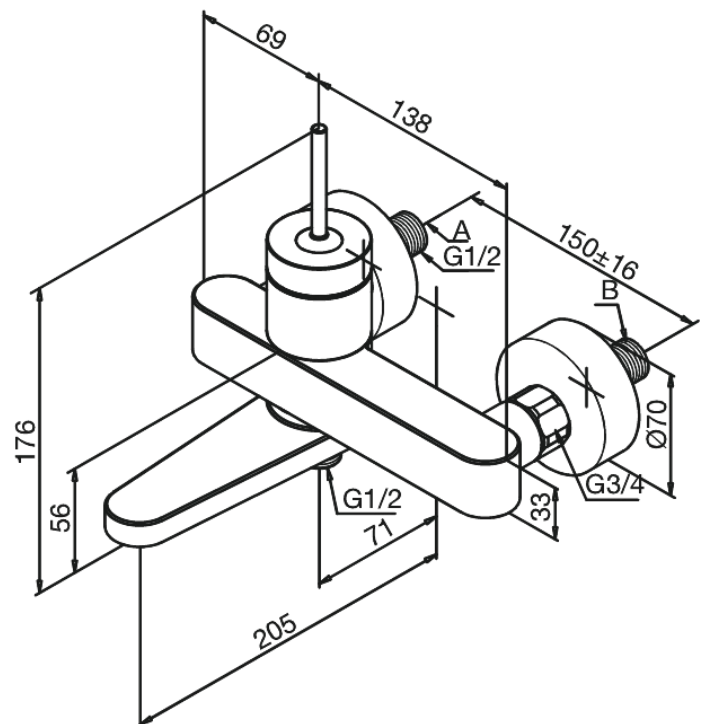

Unika egenskaper

FM Mattsson AB
Box 480, SE-792 27 Mora

Tel.: 0250-59 64 50 kundservice@fmmattssongroup.com

För mer information besök <https://damixa.se>

damixa