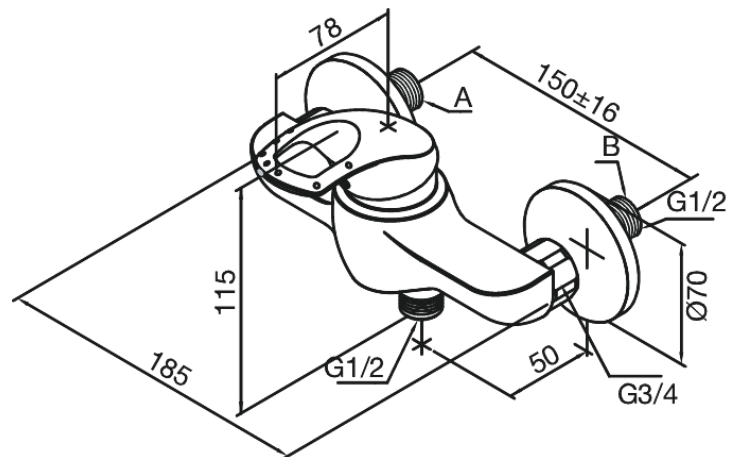

Unika egenskaper

FM Mattsson AB
Box 480, SE-792 27 Mora

Tel.: 0250-59 64 50 kundservice@fmmattsongroup.com

För mer information besök <https://damixa.se>

damixa