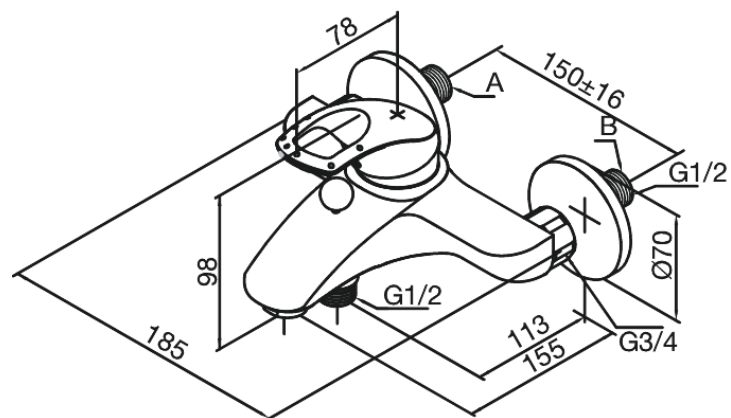

Unika egenskaper

FM Mattsson AB
Box 480, SE-792 27 Mora

Tel.: 0250-59 64 50 kundservice@fmmattssongroup.com

För mer information besök <https://damixa.se>

damixa