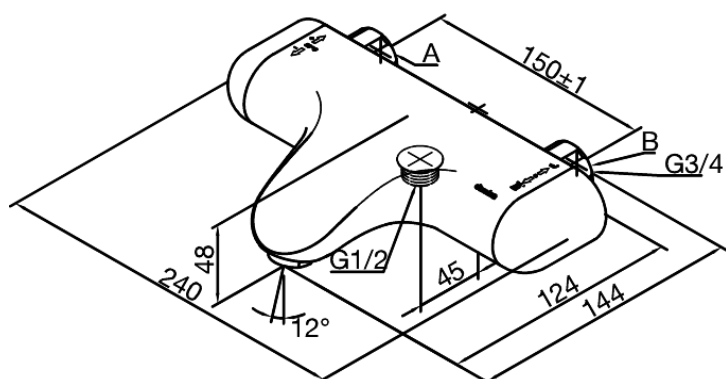

Unika egenskaper

FM Mattsson AB
Box 480, SE-792 27 Mora

Tel.: 0250-59 64 50 kundservice@fmmattssongroup.com

För mer information besök <https://damixa.se>

damixa