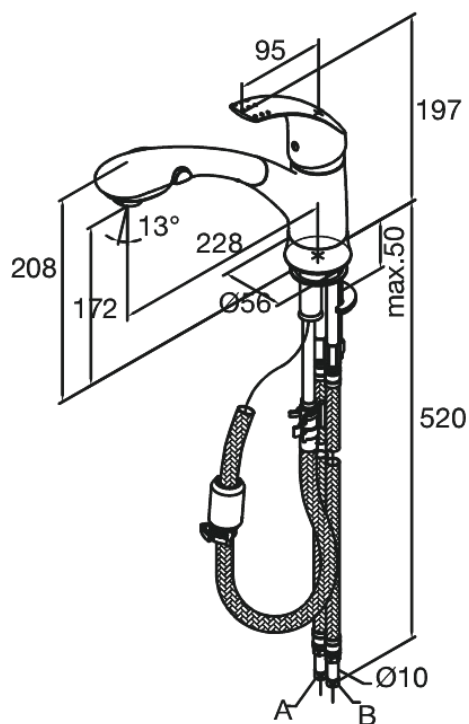

Unika egenskaper

FM Mattsson AB
Box 480, SE-792 27 Mora

Tel.: 0250-59 64 50 kundservice@fmmattssongroup.com

För mer information besök <https://damixa.se>

damixa