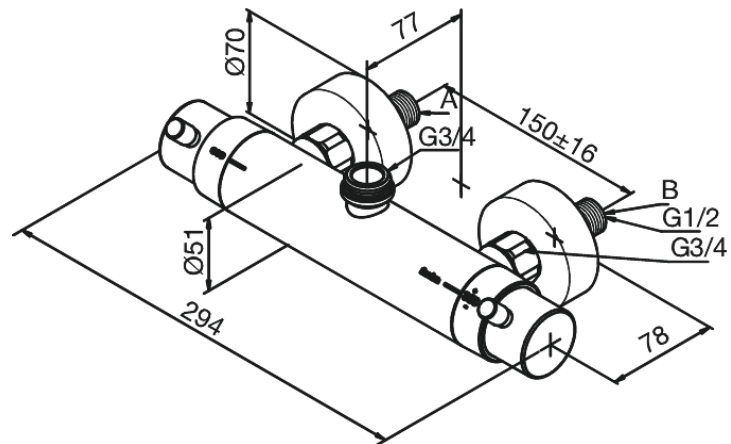

Unika egenskaper

FM Mattsson AB
Box 480, SE-792 27 Mora

Tel.: 0250-59 64 50 kundservice@fmmattssongroup.com

För mer information besök <https://damixa.se>

damixa