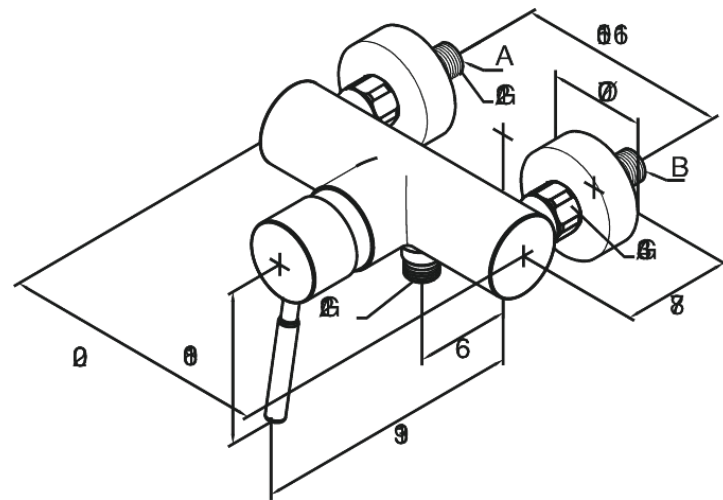

Unika egenskaper

FM Mattsson AB
Box 480, SE-792 27 Mora

Tel.: 0250-59 64 50 kundservice@fmmattssongroup.com

För mer information besök <https://damixa.se>

damixa