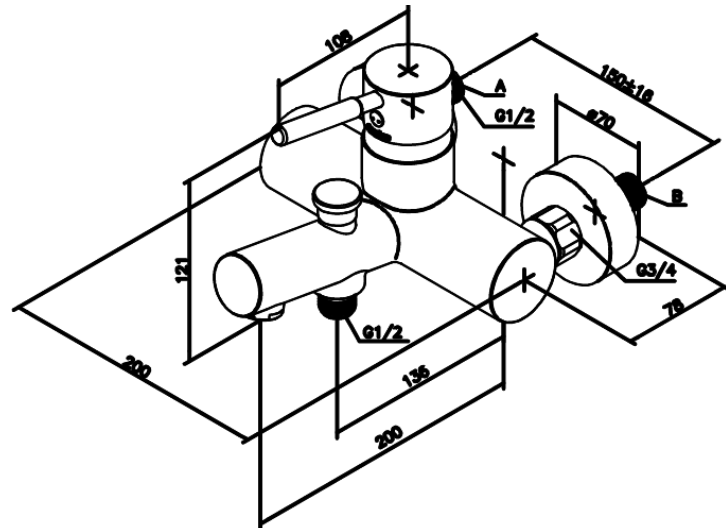

Unika egenskaper

FM Mattsson AB
Box 480, SE-792 27 Mora

Tel.: 0250-59 64 50 kundservice@fmmattssongroup.com

För mer information besök <https://damixa.se>

damixa