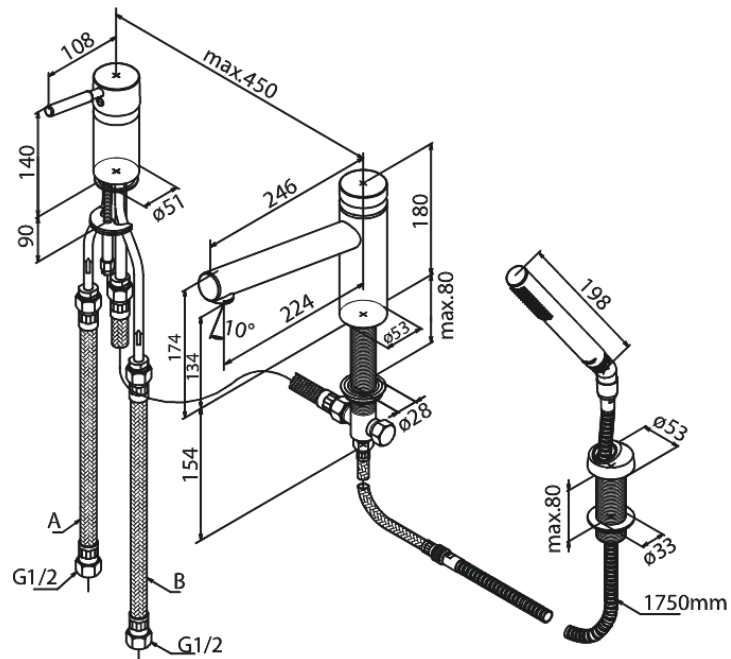

Unika egenskaper

FM Mattsson AB
Box 480, SE-792 27 Mora

Tel.: 0250-59 64 50 kundservice@fmmattssongroup.com

För mer information besök <https://damixa.se>

damixa