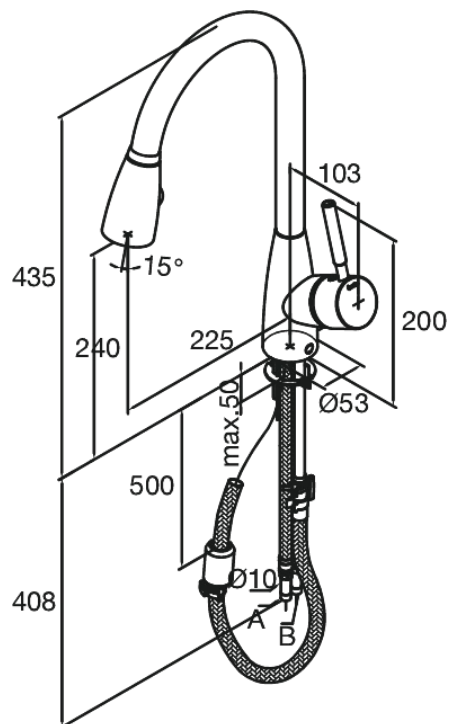

Unika egenskaper

FM Mattsson AB
Box 480, SE-792 27 Mora

Tel.: 0250-59 64 50 kundservice@fmmattssongroup.com

För mer information besök <https://damixa.se>

damixa