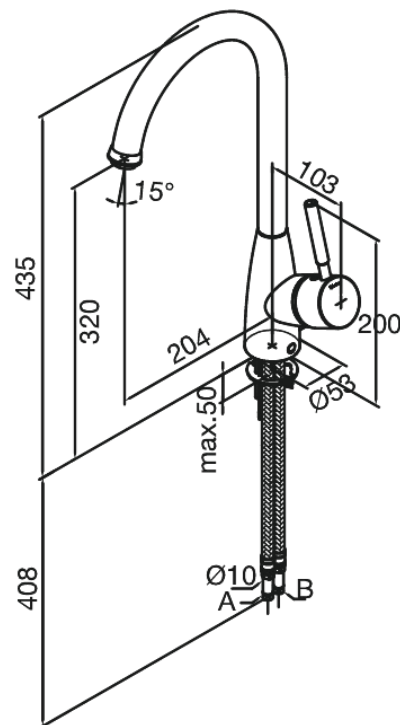

Unika egenskaper

FM Mattsson AB
Box 480, SE-792 27 Mora

Tel.: 0250-59 64 50 kundservice@fmmattssongroup.com

För mer information besök <https://damixa.se>

damixa