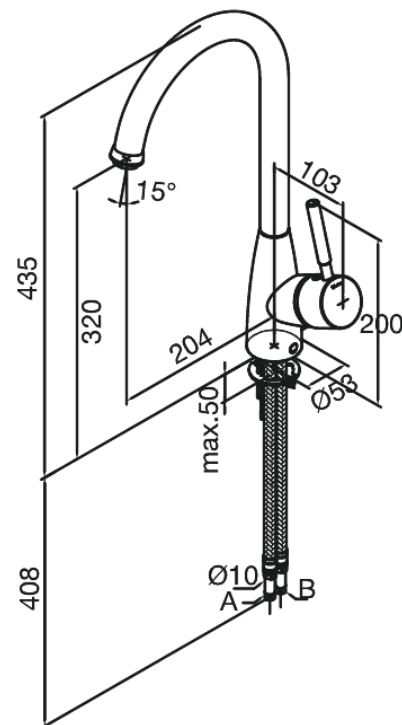

Unika egenskaper

FM Mattsson AB
Box 480, SE-792 27 Mora

Tel.: 0250-59 64 50 kundservice@fmmattssongroup.com

För mer information besök <https://damixa.se>

damixa