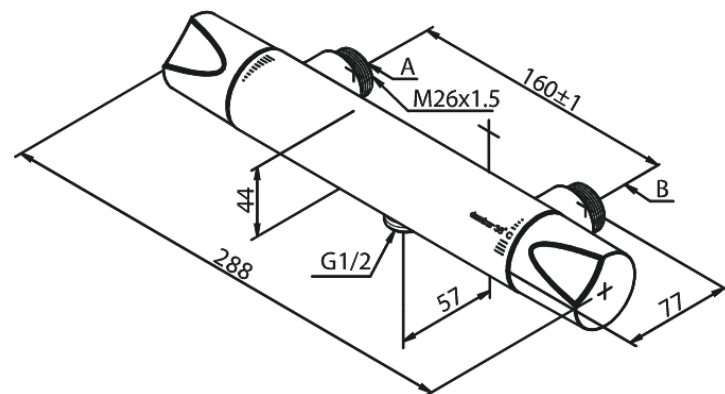

Unika egenskaper

FM Mattsson AB
Box 480, SE-792 27 Mora

Tel.: 0250-59 64 50 kundservice@fmmattssongroup.com

För mer information besök <https://damixa.se>

damixa