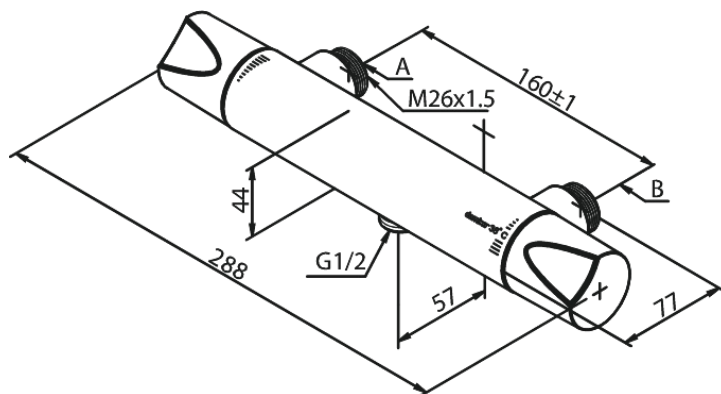

Unika egenskaper

FM Mattsson AB
Box 480, SE-792 27 Mora

Tel.: 0250-59 64 50 kundservice@fmmattssongroup.com

För mer information besök <https://damixa.se>

damixa