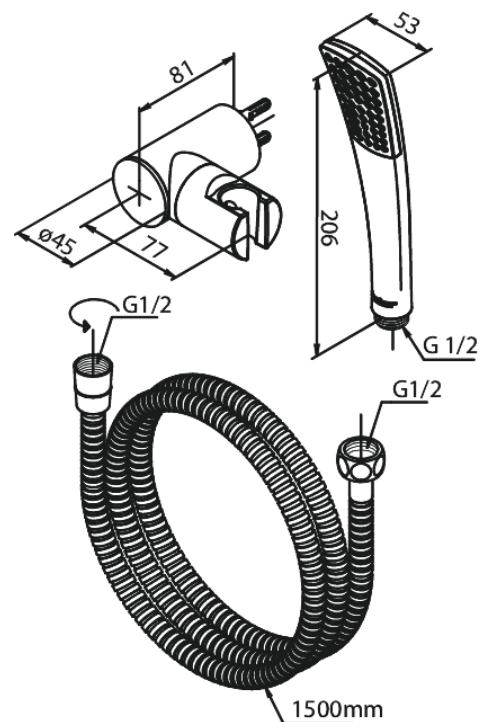

Slate

Handduschset

Artikelnummer: 766797400
Ytbehandling: Krom/Svart
Serie: Slate

RSK nummer: 8199264
EAN nummer: 5708516809722

Egenskaper:

Flöde 9 l/min

Unika egenskaper

FM Mattsson AB
Box 480, SE-792 27 Mora

Tel.: 0250-59 64 50 kundservice@fmmattssongroup.com

För mer information besök <https://damixa.se>

damixa