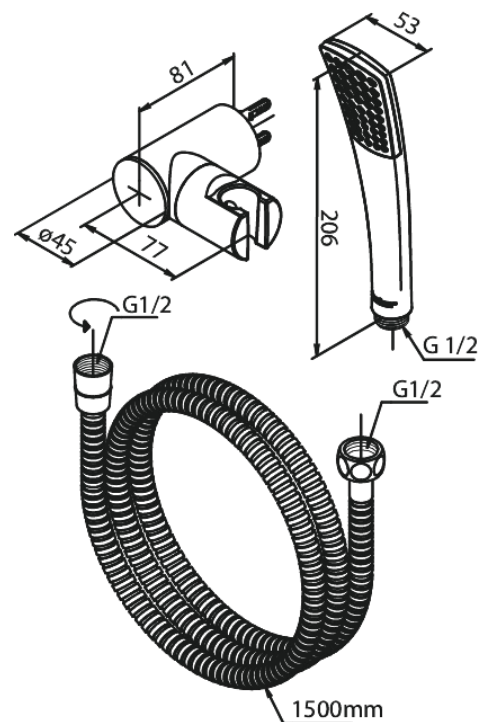

Slate

Handduschset

Artikelnummer: 766797400
Ytbehandling: Krom/Svart
Serie: Slate

RSK nummer: 8199264
EAN nummer: 5708516809722

Egenskaper:

Flöde 9 l/min

Unika egenskaper

FM Mattsson AB
Box 480, SE-792 27 Mora

Tel.: 0250-59 64 50 kundservice@fmmattssongroup.com

För mer information besök <https://damixa.se>

damixa