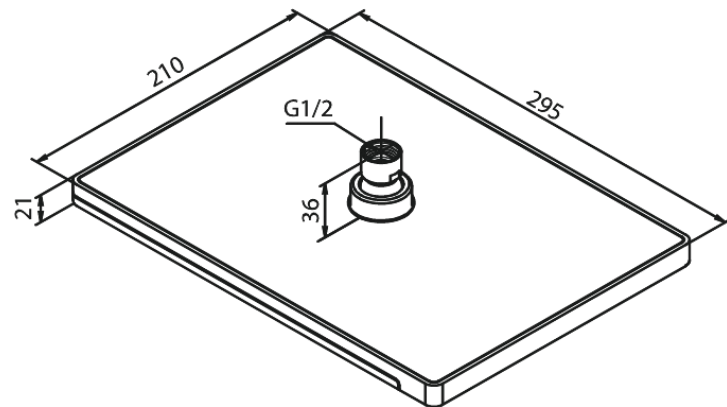

Slate

Takdusch

Artikelnummer: 766667400
Ytbehandling: Krom/Svart
Serie: Slate

RSK nummer: 8199270
EAN nummer: 5708516811626

Egenskaper:

Flöde 12 l/min
295x210mm

Unika egenskaper

FM Mattsson AB
Box 480, SE-792 27 Mora