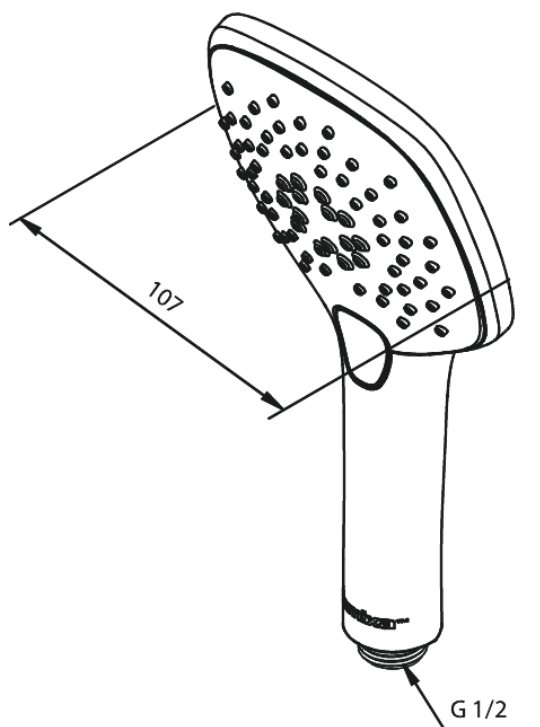

Pine

Handdusch

Artikelnummer: 766650000

Ytbehandling: Krom

Serie: Pine

RSK nummer: 8275373

EAN nummer: 5708516821472

Egenskaper:

Rub-Clean
Flöde 9 l/min
3 duschfunktioner

Unika egenskaper

FM Mattsson AB
Box 480, SE-792 27 Mora

Tel.: 0250-59 64 50 kundservice@fmmattssongroup.com

För mer information besök <https://damixa.se>

damixa