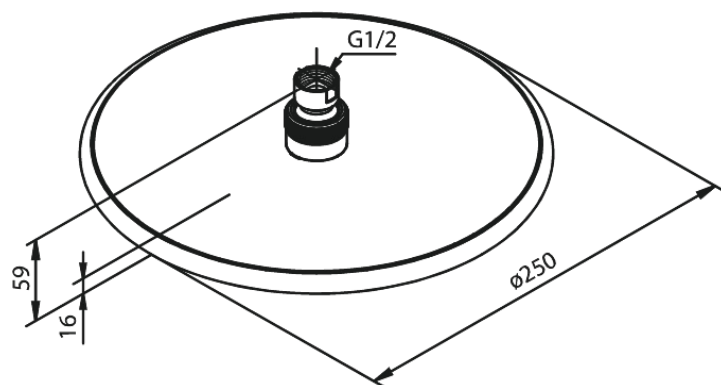

Silhouet

Bell

Artikelnummer: 766630000
Ytbehandling: Krom
Serie: Silhouet

RSK nummer: 8320105
EAN nummer: 5708516821816

Egenskaper:

Flöde 9 l/min
Ø250mm

Unika egenskaper

FM Mattsson AB
Box 480, SE-792 27 Mora