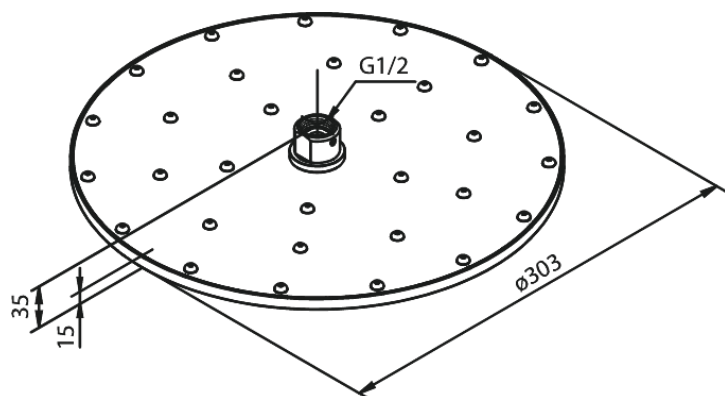

Arc

Eliza

Artikelnummer: 766610000

Ytbehandling: Krom

Serie: Arc

RSK nummer: 8320310

EAN nummer: 5708516807315

Egenskaper:

Flöde 14 l/min
Ø303mm

Unika egenskaper

FM Mattsson AB
Box 480, SE-792 27 Mora

Tel.: 0250-59 64 50 kundservice@fmmattssongroup.com

För mer information besök <https://damixa.se>

damixa