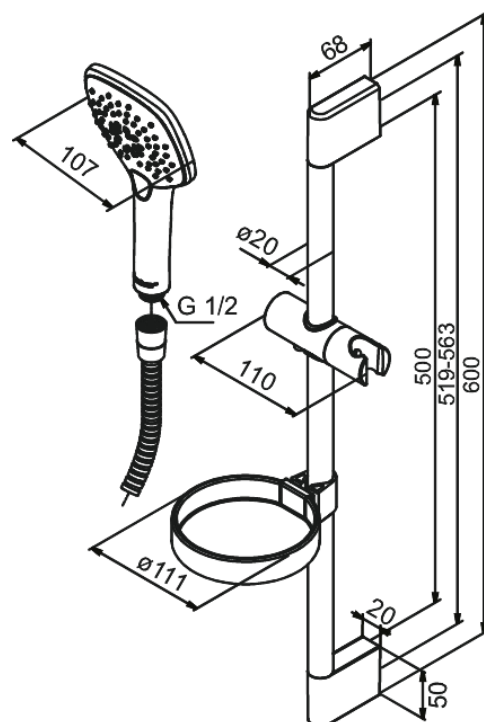

Unika egenskaper

FM Mattsson AB
Box 480, SE-792 27 Mora

Tel.: 0250-59 64 50 kundservice@fmmattssongroup.com

För mer information besök <https://damixa.se>

damixa