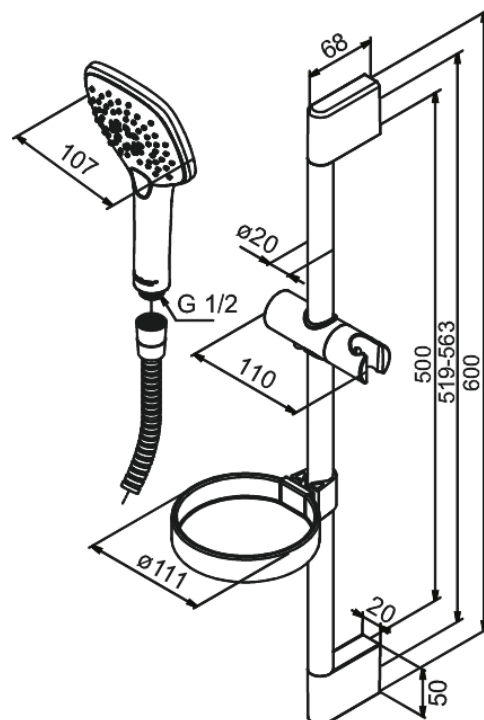

Unika egenskaper

FM Mattsson AB
Box 480, SE-792 27 Mora

Tel.: 0250-59 64 50 kundservice@fmmattssongroup.com

För mer information besök <https://damixa.se>

damixa