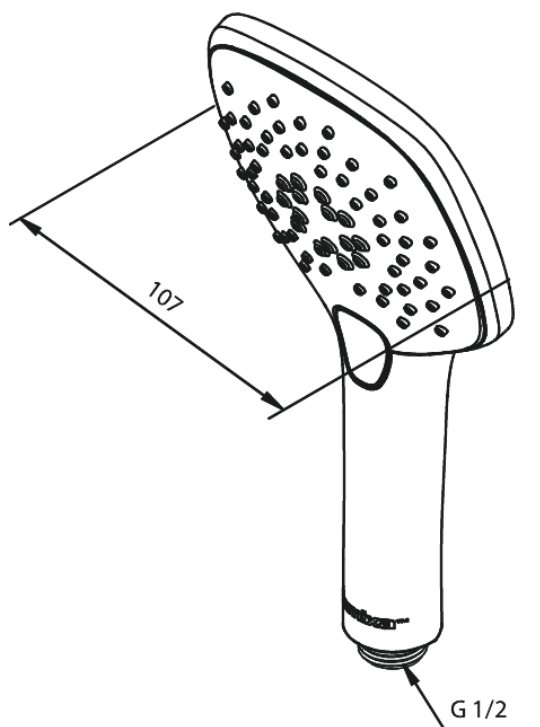

Pine

Handdusch

Artikelnummer: 766657400

Ytbehandling: Krom/Svart

Serie: Pine

RSK nummer: 8275532

EAN nummer: 5708516825555

Egenskaper:

Rub-Clean
Flöde 9 l/min
3 duschfunktioner

Unika egenskaper

FM Mattsson AB
Box 480, SE-792 27 Mora

Tel.: 0250-59 64 50 kundservice@fmmattssongroup.com

För mer information besök <https://damixa.se>

damixa