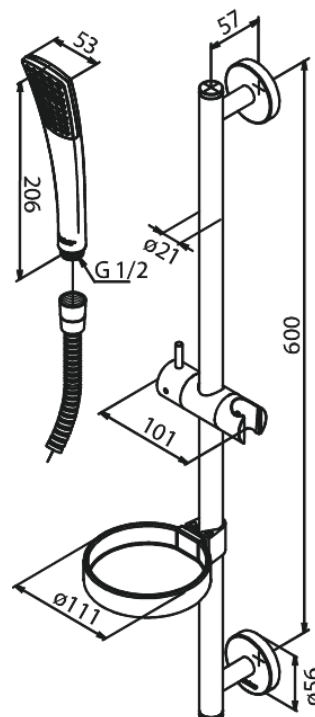

Unika egenskaper

FM Mattsson AB
Box 480, SE-792 27 Mora

Tel.: 0250-59 64 50 kundservice@fmmattssongroup.com

För mer information besök <https://damixa.se>

damixa