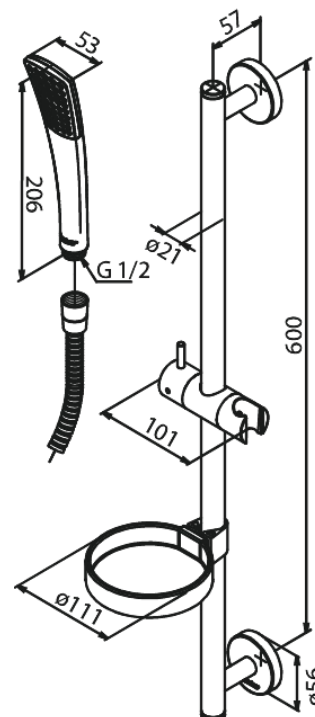

Unika egenskaper

FM Mattsson AB
Box 480, SE-792 27 Mora

Tel.: 0250-59 64 50 kundservice@fmmattssongroup.com

För mer information besök <https://damixa.se>

damixa