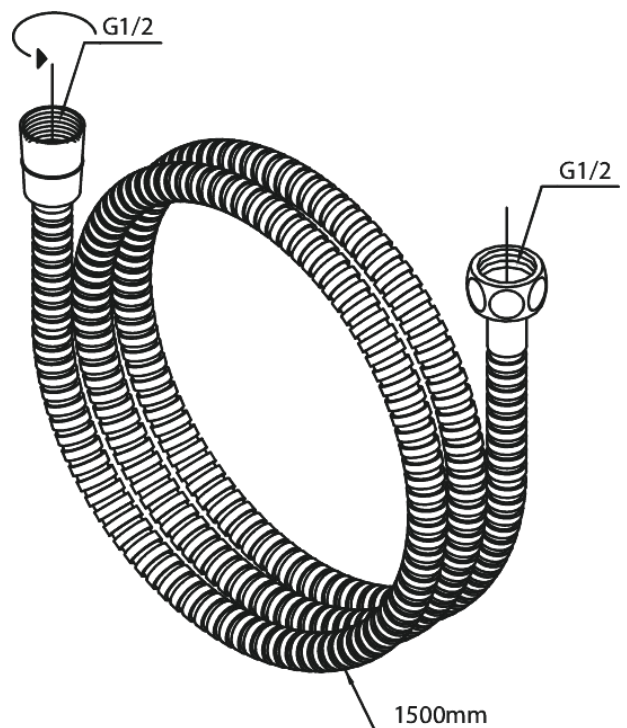

Dusch Tillbehör

Metallslang 1500 mm

Artikelnummer: 766520000
Ytbehandling: Krom
Serie: Dusch Tillbehör

RSK nummer: 8199230
EAN nummer: 5708516710790

FM Mattsson AB
Box 480, SE-792 27 Mora

Tel.: 0250-59 64 50 kundservice@fmmattssongroup.com