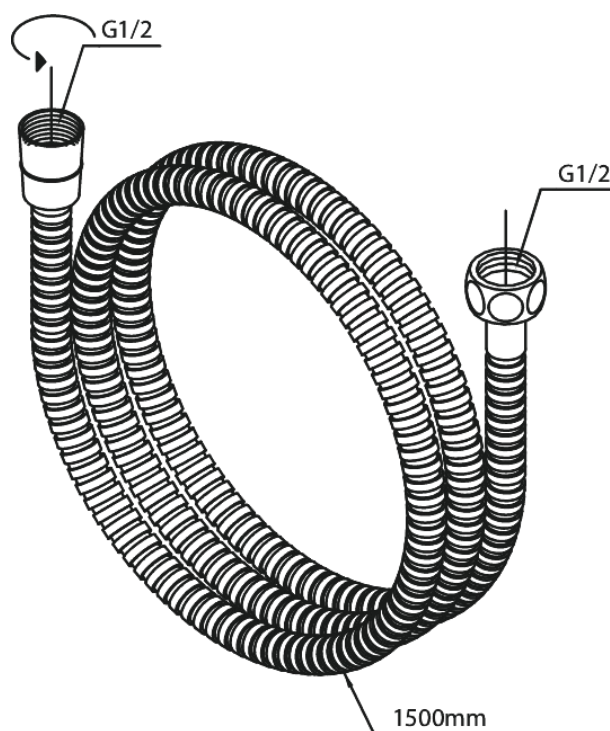

Dusch Tillbehör

Metallslang 1500 mm

Artikelnummer: 766520000
Ytbehandling: Krom
Serie: Dusch Tillbehör

RSK nummer: 8199230
EAN nummer: 5708516710790

FM Mattsson AB
Box 480, SE-792 27 Mora

Tel.: 0250-59 64 50 kundservice@fmmattssongroup.com