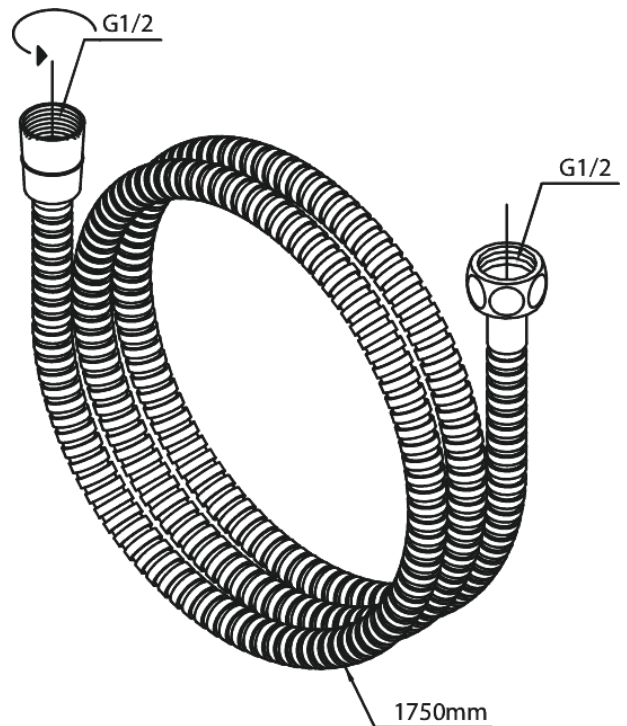

Dusch Tillbehör

Plastslang 1750 mm

Artikelnummer: 766510000
Ytbehandling: Krom
Serie: Dusch Tillbehör

EAN nummer: 5708516710783

Egenskaper:

Anti-twist

FM Mattsson AB
Box 480, SE-792 27 Mora

Tel.: 0250-59 64 50 kundservice@fmmattssongroup.com