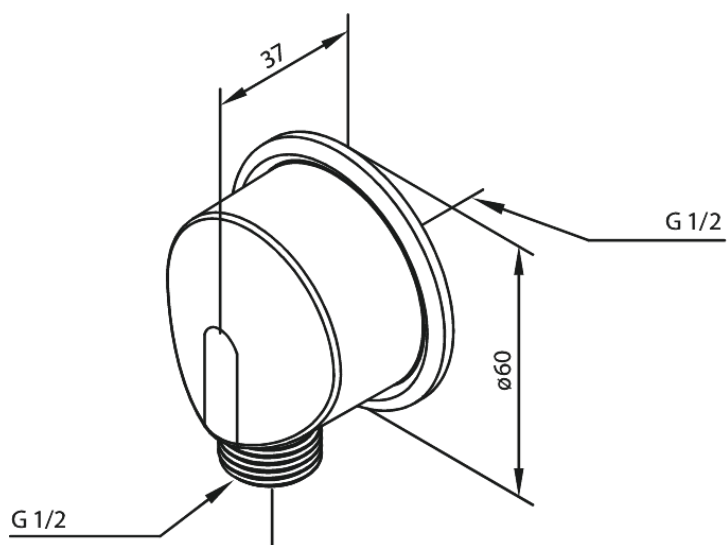

Dusch Tillbehör

Anslutningsvinkel

Artikelnummer: 766120000
Ytbehandling: Krom
Serie: Dusch Tillbehör

EAN nummer: 5708516710981

FM Mattsson AB
Box 480, SE-792 27 Mora

Tel.: 0250-59 64 50 kundservice@fmmattssongroup.com