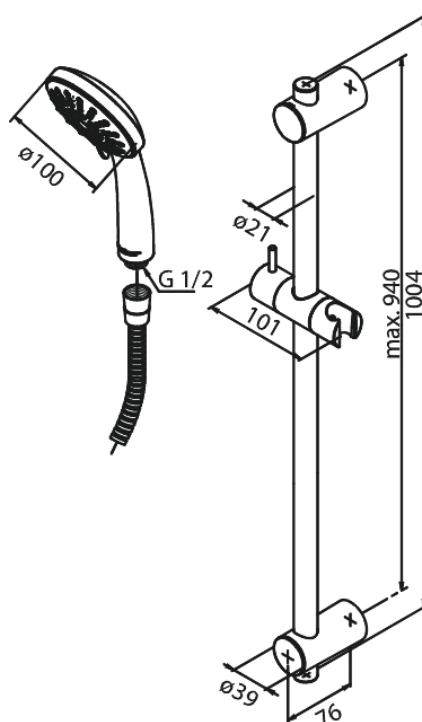

Unika egenskaper

FM Mattsson AB
Box 480, SE-792 27 Mora

Tel.: 0250-59 64 50 kundservice@fmmattssongroup.com

För mer information besök <https://damixa.se>

damixa