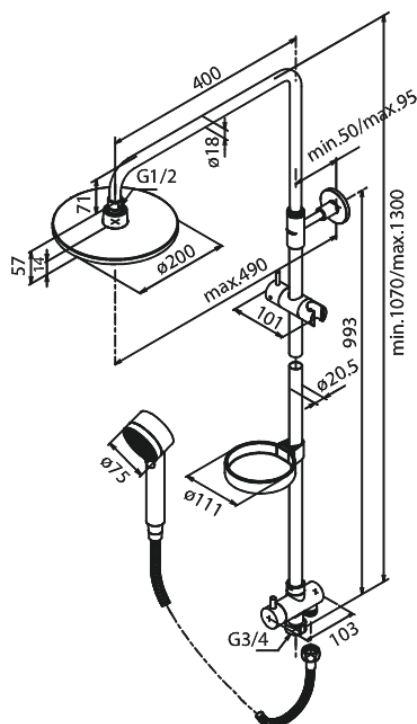

Unika egenskaper

FM Mattsson AB
Box 480, SE-792 27 Mora

Tel.: 0250-59 64 50 kundservice@fmmattssongroup.com

För mer information besök <https://damixa.se>

damixa