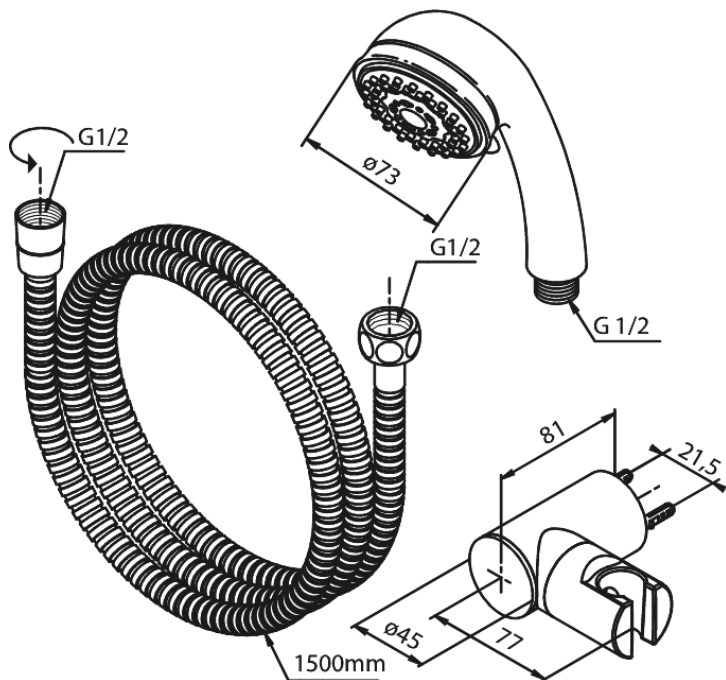

Unika egenskaper

FM Mattsson AB
Box 480, SE-792 27 Mora

Tel.: 0250-59 64 50 kundservice@fmmattssongroup.com

För mer information besök <https://damixa.se>

damixa