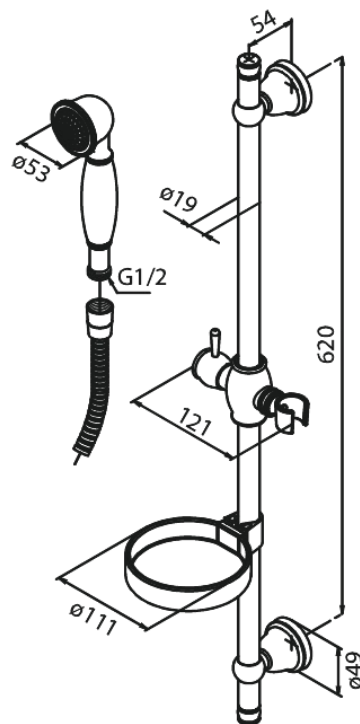

Tradition

Duschset

Artikelnummer: 765110000

Ytbehandling: Krom

Serie: Tradition

RSK nummer: 8199228

EAN nummer: 5708516710684

Egenskaper:

Flöde 9 l/min

Incl. Soap dish & Glider

1500 mm metallslang till dusch, med anti-twist

Unika egenskaper

FM Mattsson AB
Box 480, SE-792 27 Mora

Tel.: 0250-59 64 50 kundservice@fmmattssongroup.com

För mer information besök <https://damixa.se>