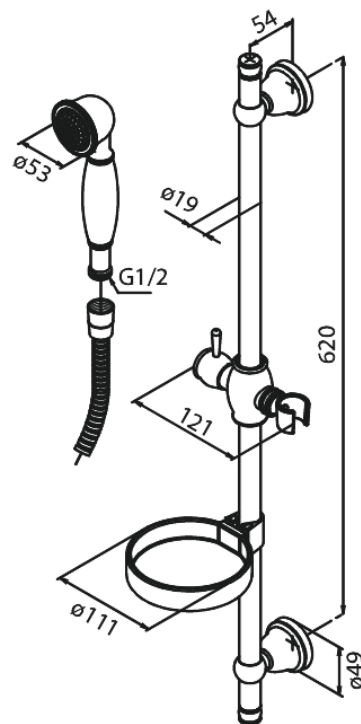

Tradition

Duschset

Artikelnummer: 765110000

Ytbehandling: Krom

Serie: Tradition

RSK nummer: 8199228

EAN nummer: 5708516710684

Egenskaper:

Flöde 9 l/min

Incl. Soap dish & Glider

1500 mm metallslang till dusch, med anti-twist

Unika egenskaper

FM Mattsson AB
Box 480, SE-792 27 Mora

Tel.: 0250-59 64 50 kundservice@fmmattssongroup.com

För mer information besök <https://damixa.se>