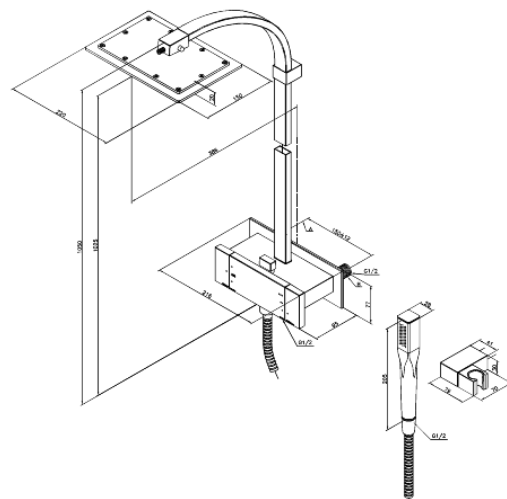

Unika egenskaper

FM Mattsson AB
Box 480, SE-792 27 Mora

Tel.: 0250-59 64 50 kundservice@fmmattssongroup.com

För mer information besök <https://damixa.se>

damixa