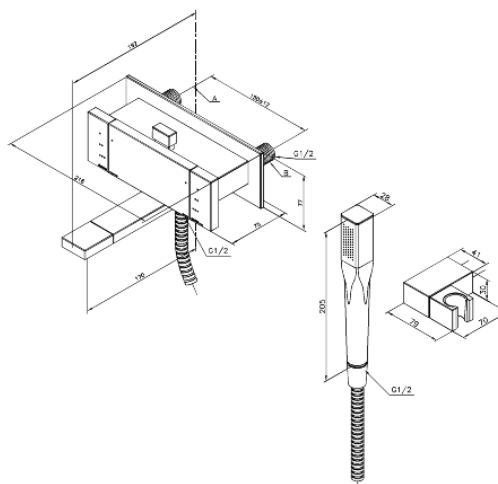

G-Type

Badkars- och duschblandare

Artikelnummer: 721000000

Ytbehandling: Krom

Serie: G-Type

EAN nummer: 5708516571230

Egenskaper:

Flöde 20/12 l/min

Ljudklass 2

Standard 150 mm c/c

1500 mm metallslang till dusch, med anti-twist

1/2" anslutning för handduschslang

Keramisk regleringsenhet

Unika egenskaper

FM Mattsson AB
Box 480, SE-792 27 Mora

Tel.: 0250-59 64 50 kundservice@fmmattsongroup.com