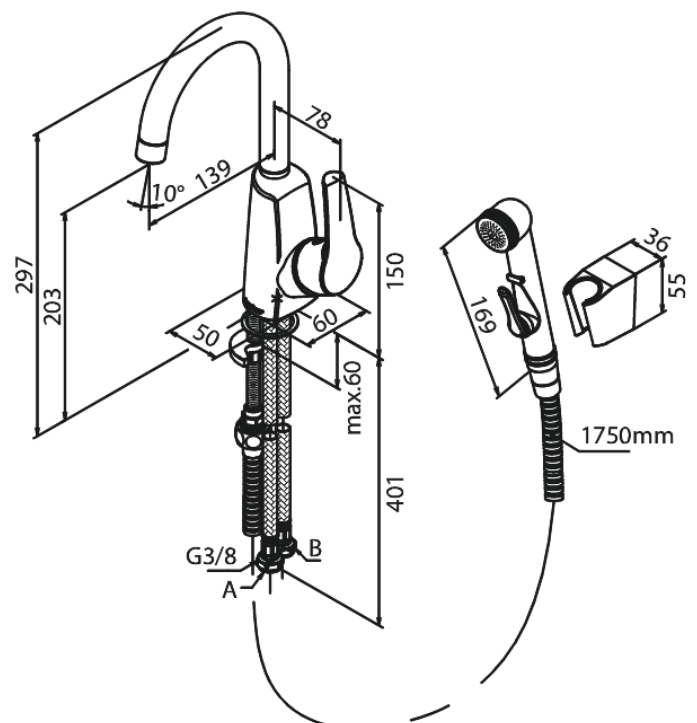

Unika egenskaper

FM Mattsson AB
Box 480, SE-792 27 Mora

Tel.: 0250-59 64 50 kundservice@fmmattssongroup.com

För mer information besök <https://damixa.se>

damixa