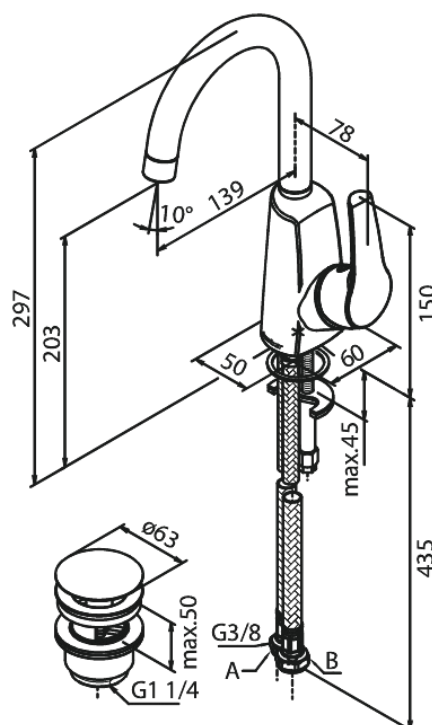

Unika egenskaper

FM Mattsson AB
Box 480, SE-792 27 Mora

Tel.: 0250-59 64 50 kundservice@fmmattssongroup.com

För mer information besök <https://damixa.se>

damixa