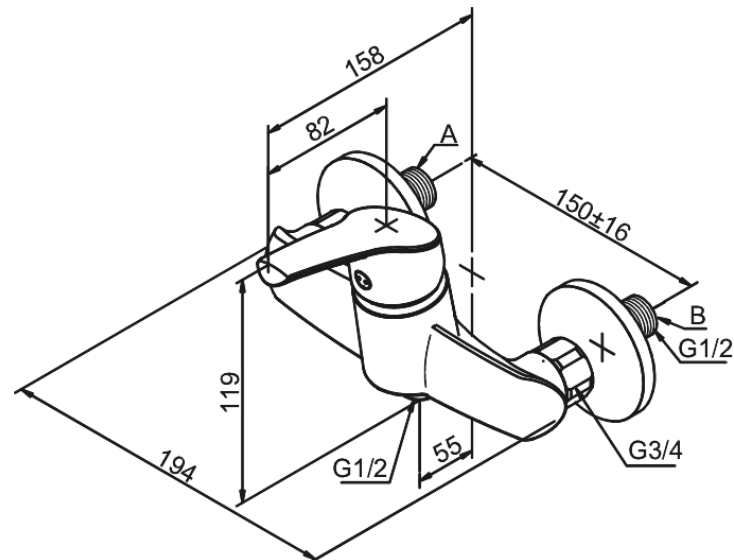

Unika egenskaper

FM Mattsson AB
Box 480, SE-792 27 Mora

Tel.: 0250-59 64 50 kundservice@fmmattssongroup.com

För mer information besök <https://damixa.se>

damixa